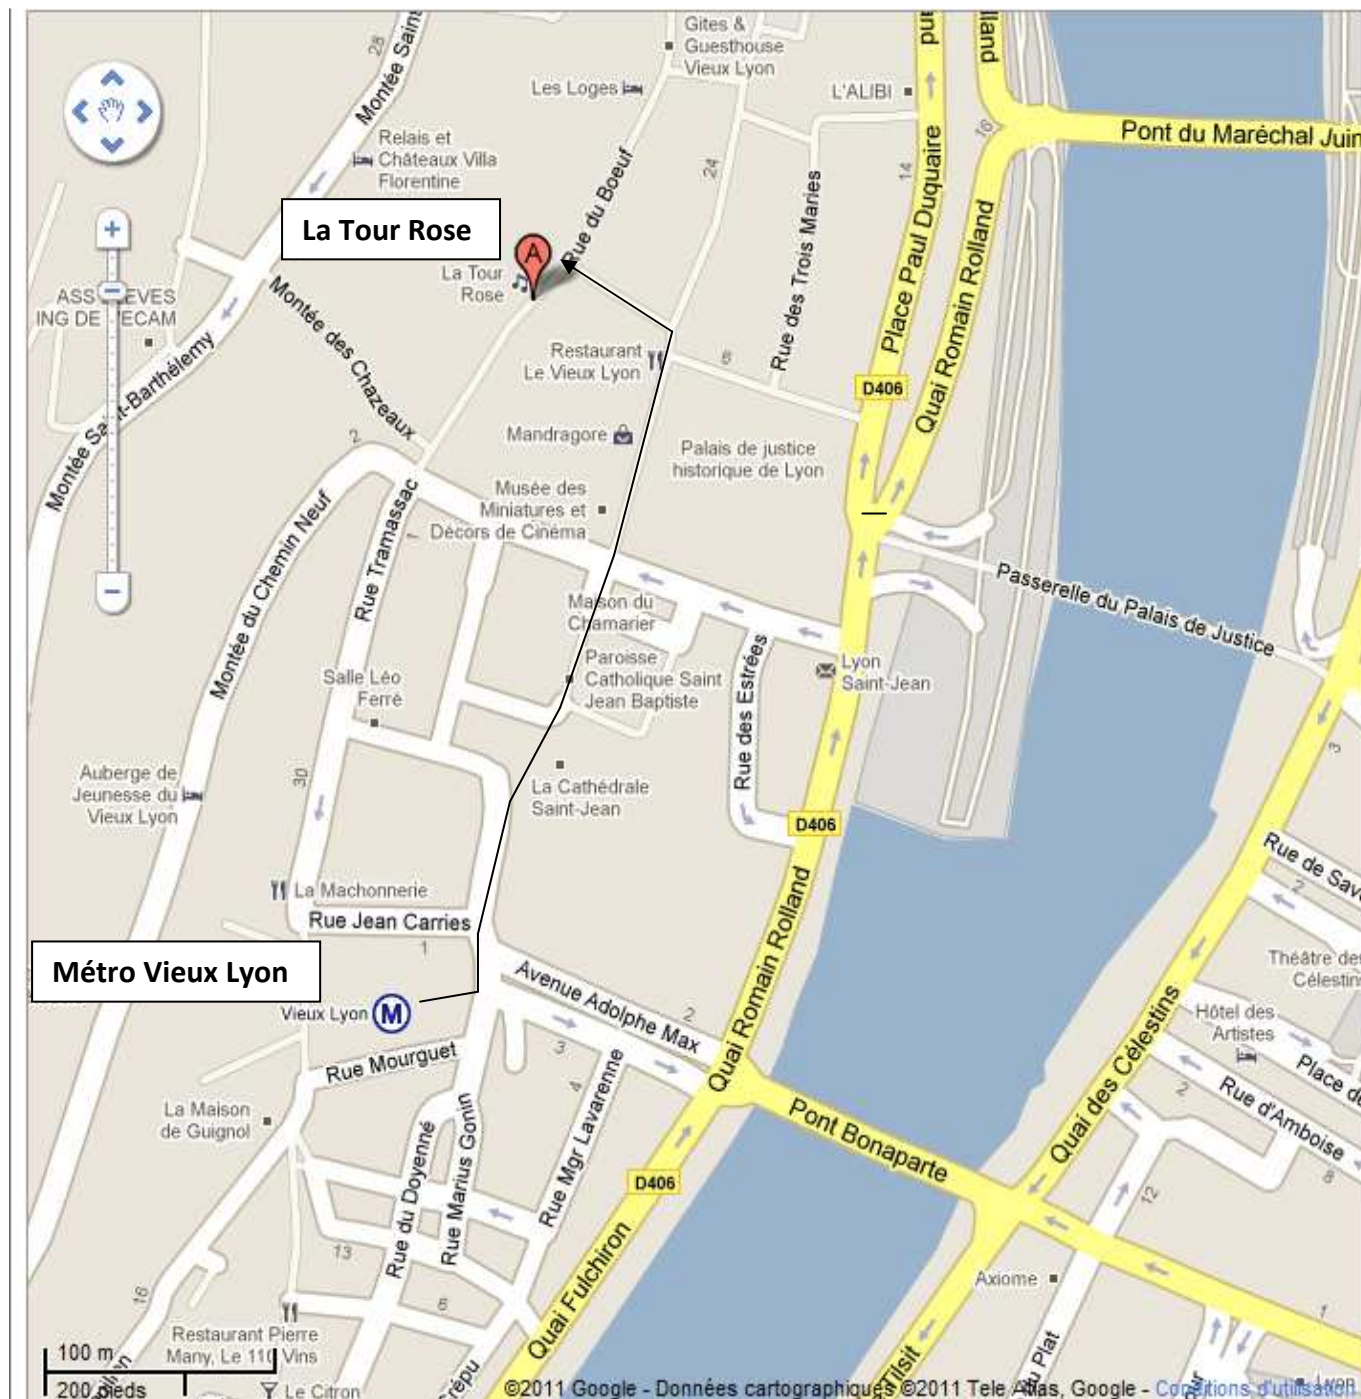

# Hôtel Restaurant LA TOUR ROSE

22 rue du Bœuf, 69005 LYON

Tél. +33(4) 78 92 69 10 / Fax +33(4) 78 42 26 02

contact@latourrose.fr

- Métro Vieux Lyon** : A la sortie du métro, sortez sur votre gauche en direction de la Place Saint-Jean
- Place Saint-Jean** : Passez devant la Cathédrale Saint-Jean et continuez tout droit Rue Saint-Jean
- Rue Saint-Jean** : Continuez tout droit puis tournez sur votre gauche Place Neuve
- Place Neuve** : Prendre la première à gauche : Vous êtes arrivé à La Tour Rose (22 Rue du Bœuf)

(5 minutes de trajet)